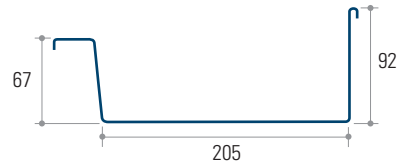

GOTEN IN POLYESTER

G120P

G170P

G205P

TOEPASSING

goten voor zwaar werk

STANDAARDUITVOERINGEN

modellen: G120 | G170 | G205

lengtes: 4 | 6 | 8 meter

kleuren: light grey RAL 7035 | grey brown RAL 8019

VOORDELEN

- gemaakt in roestvrij composietmateriaal: ideaal voor gebruik in corrosieve industriële omgeving, biedt weerstand aan zuren, basen, zure regen, corrosieve vloeistoffen, koude, ijs (-40° tot +130° C), hagelbuien en ladders; bijgevolg is onderhoud overbodig en zijn ze geschikt binnen een streng continentaal klimaat
- buitenkant gelamineerd met uv-bestendige film voor extra uv-bescherming en kleurvastheid
- eenvoudige verhandeling en plaatsing
- te verwaarlozen uitzetting
- beresterk materiaal tov licht gewicht (gebruikt in de topsport: Formule 1, bootraces, ski,...)

STANDAARDUITVOERINGEN

IN VOORRAAD: IN KLEUREN LIGHT GREY RAL 7035 EN GREY BROWN RAL 8019

		goot G120P 4m / 6m / 8m
eindstuk links	eindstuk rechts	eindstuk links
		eindstuk rechts
verbindingsstuk	binnenhoek	verbindingsstuk
		binnenhoek
buitenhoek	beugel vertikaal	buitenhoek
		beugel vertikaal 5mm
beugel horizontaal	beugel 47°	beugel horizontaal 5mm
		beugel 47,5° 5mm
renovatiebeugel	wartel	renovatiebeugel 5mm
		goot G170P 4m / 6m / 8m
tube kit		eindstuk links
		eindstuk rechts
		verbindingsstuk
		binnenhoek
		buitenhoek
		beugel vertikaal 5mm
		beugel horizontaal 5mm
		beugel 47,5° 5mm
		renovatiebeugel 5mm
		goot G205P 4m / 6m / 8m
		eindstuk links
		eindstuk rechts
		verbindingsstuk
		binnenhoek
		buitenhoek
		beugel vertikaal 6mm
		beugel horizontaal 6mm
		beugel 47° 6mm
		beugel 47° 8mm
		renovatiebeugel 5mm
		PVC afvoerbuizen 80mm / 4m
		PVC wartel 80mm
		PVC bocht 90° 80mm
		PVC bocht 45° 80mm
		PVC buisklem 80mm
		PVC afvoerbuizen 100mm / 4m
		PVC wartel 100mm
		PVC bocht 90° 100mm
		PVC bocht 45° 100mm
		PVC buisklem 100mm
		tube kit