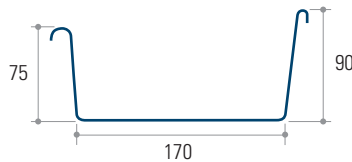

GOTEN IN POLYESTER

G120P

G170P

G205P

TOEPASSING

goten voor zwaar werk

STANDAARDUITVOERINGEN

modellen: G120 | G170 | G205

lengtes: 4 | 6 | 8 meter

kleuren: light grey RAL 7035 | grey brown RAL 8019

VOORDELEN

- gemaakt in roestvrij composietmateriaal: ideaal voor gebruik in corrosieve industriële omgeving, biedt weerstand aan zuren, basen, zure regen, corrosieve vloeistoffen, koude, ijs (-40° tot +130° C), hagelbuien en ladders; bijgevolg is onderhoud overbodig en zijn ze geschikt binnen een streng continentaal klimaat
- buitenkant gelamineerd met uv-bestendige film voor extra uv-bescherming en kleurvastheid
- eenvoudige verhandeling en plaatsing
- te verwaarlozen uitzetting
- beresterk materiaal tov licht gewicht (gebruikt in de topsport: Formule 1, bootraces, ski,...)

STANDAARDUITVOERINGEN

IN VOORRAAD: IN KLEUREN LIGHT GREY RAL 7035 EN GREY BROWN RAL 8019

		goot G120P 4m / 6m / 8m
eindstuk links	eindstuk rechts	eindstuk links
		eindstuk rechts
verbindingsstuk	binnenhoek	verbindingsstuk
		binnenhoek
buitenhoek	beugel vertikaal	buitenhoek
		beugel vertikaal 5mm
beugel horizontaal	beugel 47°	beugel horizontaal 5mm
		beugel 47,5° 5mm
renovatiebeugel	wartel	renovatiebeugel 5mm
		goot G170P 4m / 6m / 8m
tube kit		eindstuk links
		eindstuk rechts
		verbindingsstuk
		binnenhoek
		buitenhoek
		beugel vertikaal 5mm
		beugel horizontaal 5mm
		beugel 47,5° 5mm
		renovatiebeugel 5mm
		goot G205P 4m / 6m / 8m
		eindstuk links
		eindstuk rechts
		verbindingsstuk
		binnenhoek
		buitenhoek
		beugel vertikaal 6mm
		beugel horizontaal 6mm
		beugel 47° 6mm
		beugel 47° 8mm
		renovatiebeugel 5mm
		PVC afvoerbuizen 80mm / 4m
		PVC wartel 80mm
		PVC bocht 90° 80mm
		PVC bocht 45° 80mm
		PVC buisklem 80mm
		PVC afvoerbuizen 100mm / 4m
		PVC wartel 100mm
		PVC bocht 90° 100mm
		PVC bocht 45° 100mm
		PVC buisklem 100mm
		tube kit