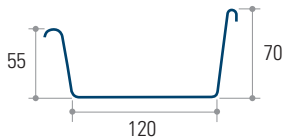

GOTEN IN POLYESTER

G120P

TOEPASSING

goten voor zwaar werk

STANDAARDUITVOERINGEN

modellen: G120 | G170 | G205

lengtes: 4 | 6 | 8 meter

kleuren: light grey RAL 7035 | grey brown RAL 8019

VOORDELEN

- gemaakt in roestvrij composietmateriaal: ideaal voor gebruik in corrosieve industriële omgeving, biedt weerstand aan zuren, basen, zure regen, corrosieve vloeistoffen, koude, ijs (-40° tot +130° C), hagelbuien en ladders; bijgevolg is onderhoud overbodig en zijn ze geschikt binnen een streng continentaal klimaat
- buitenkant gelamineerd met uv-bestendige film voor extra uv-bescherming en kleurvastheid
- eenvoudige verhandeling en plaatsing
- te verwaarlozen uitzetting
- beresterk materiaal tov licht gewicht (gebruikt in de topsport: Formule 1, bootraces, ski,...)