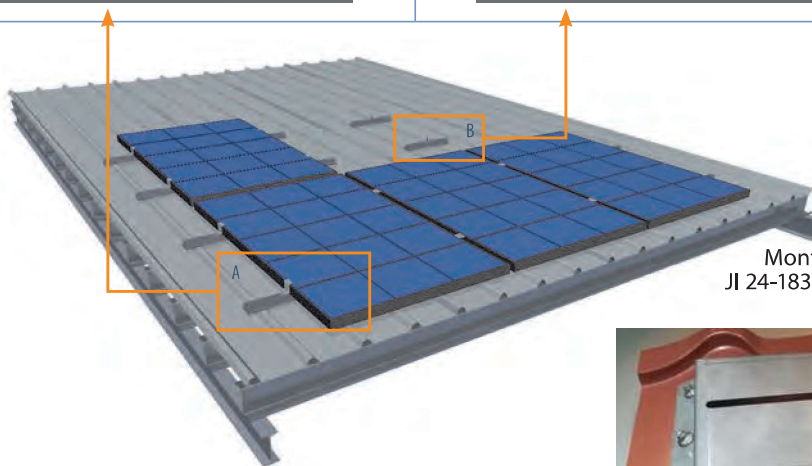

TOEPASSING

Montagesysteem ter bevestiging van fotovoltaïsche zonnepanelen op Joris Ide dakproducten. In het bijzonder voor plaatsing op schuine daken waarbij de zonnepanelen evenwijdig met de dakhelling worden geplaatst.

VOORDELEN

- Eenvoudige verhandeling en plaatsing.
- Universeel met alle types fotovoltaïsche zonnepanelen.
- Kan worden toegepast op nagenoeg alle producten uit het Joris Ide assortiment van dakprofielen en geïsoleerde dakpanelen.
- Laboratorisch getest.
- Te verwaarlozen uitzetting.
- Garantie op het Joris Ide dakpaneel en het JoriSolar montagesysteem.
- Dichting tussen het montagesysteem en het dakpaneel is reeds voorzien.

A

B

Montage inox platine op
 JI 24-183-1100 Dakpanplaat /
 JI Permapan PIR

Op de bevestigingsvlakken een strook butylband (18 x 4 mm) aanbrengen

<p>Stap 1, plaats</p>	<p>Stap 2, vijs</p>	<p>Stap 3, Schuif</p>	<p>Stap 4, leg</p>
<p>Stap 5, draai</p>			