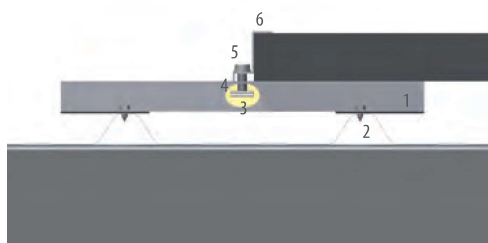

TOEPASSING

Montagesysteem ter bevestiging van fotovoltaïsche zonnepanelen op Joris Ide dakproducten. In het bijzonder voor plaatsing op schuine daken waarbij de zonnepanelen evenwijdig met de dakhelling worden geplaatst.

A

B

Montage inox platine op
 JI 24-183-1100 Dakpanplaat /
 JI Permapan PIR

Op de bevestigingsvlakken een strook butylband (18 x 4 mm) aanbrengen

<p>Stap 1, plaats</p>	<p>Stap 2, vijs</p>	<p>Stap 3, Schuif</p>	<p>Stap 4, leg</p>
<p>Stap 5, draai</p>			

 IN VOORRAAD	TYPE	FORMAAT	
1. JoriSolar RS-R rail alu & JoriSolar platine JI Permipan PIR	Universeel voor JI 33-250-1000, JI 45-33-1000, JI 37-250-1000, JI Eco PIR, JI Roof PIR (JI Roof Plus), JI Onduroof PIR (JI Onduroof Plus), JI Vulcasteel Roof.		
	Geschikt voor JI 24-183-1100 Dakpan en JI Permipan PIR		
2. JoriSolar RS-R BZB 6,3 x 22 inox	4 vijzen per rail		
3. JoriSolar RS-R schuifmoer inox	1 schuifmoer per rail		
4. JoriSolar RS-R vijs eindklem inox	VIJS	DIKTE ZONNEPANEEL	
	Vijs M8x20	34 mm - 44 mm	
	Vijs M8x30	45 mm - 50 mm	
5. JoriSolar RS-R rondel voor vijs eindklem			
6. JoriSolar RS-R eindklem	EINDKLEM	DIKTE ZONNEPANEEL	
	Eindklem 34-35	34 mm - 35 mm	
	Eindklem 36-37	36 mm - 37 mm	
	Eindklem 38-39	38 mm - 39 mm	
	Eindklem 40-41	40 mm - 41 mm	
	Eindklem 42-44	42 mm - 43 mm - 44 mm	
	Eindklem 45-48	45 mm - 46 mm - 47 mm - 48 mm	
Eindklem 49-50	49 mm - 50 mm		
7. JoriSolar RS-R middenklem	Middenklem, universeel voor alle gekadreeerde zonnepanelen		
8. JoriSolar RS-R vijs middenklem inox	VIJS	DIKTE ZONNEPANEEL	
	Vijs M8x50	34 mm - 39 mm	
	Vijs M8x55	40 mm - 44 mm	
	Vijs M8x60	45 mm - 49 mm	
	Vijs M8x65	50 mm	
9. JoriSolar RS-R klem gelamineerd	Gecertificeerd door First Solar en Calypso		Op aanvraag