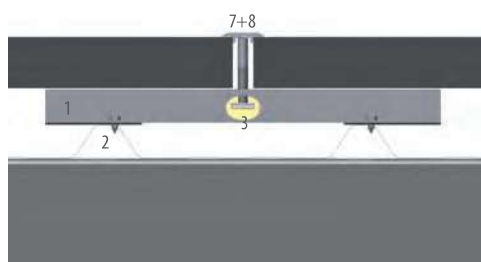

TOEPASSING

Montagesysteem ter bevestiging van fotovoltaïsche zonnepanelen op Joris Ide dakproducten. In het bijzonder voor plaatsing op schuine daken waarbij de zonnepanelen evenwijdig met de dakhelling worden geplaatst.

A

B

Montage inox platine op
 JI 24-183-1100 Dakpanplaat /
 JI Permapan PIR

Op de bevestigingsvlakken een strook butylband (18 x 4 mm) aanbrengen

<p>Stap 1, plaats</p>	<p>Stap 2, vijs</p>	<p>Stap 3, Schuif</p>	<p>Stap 4, leg</p>
<p>Stap 5, draai</p>			